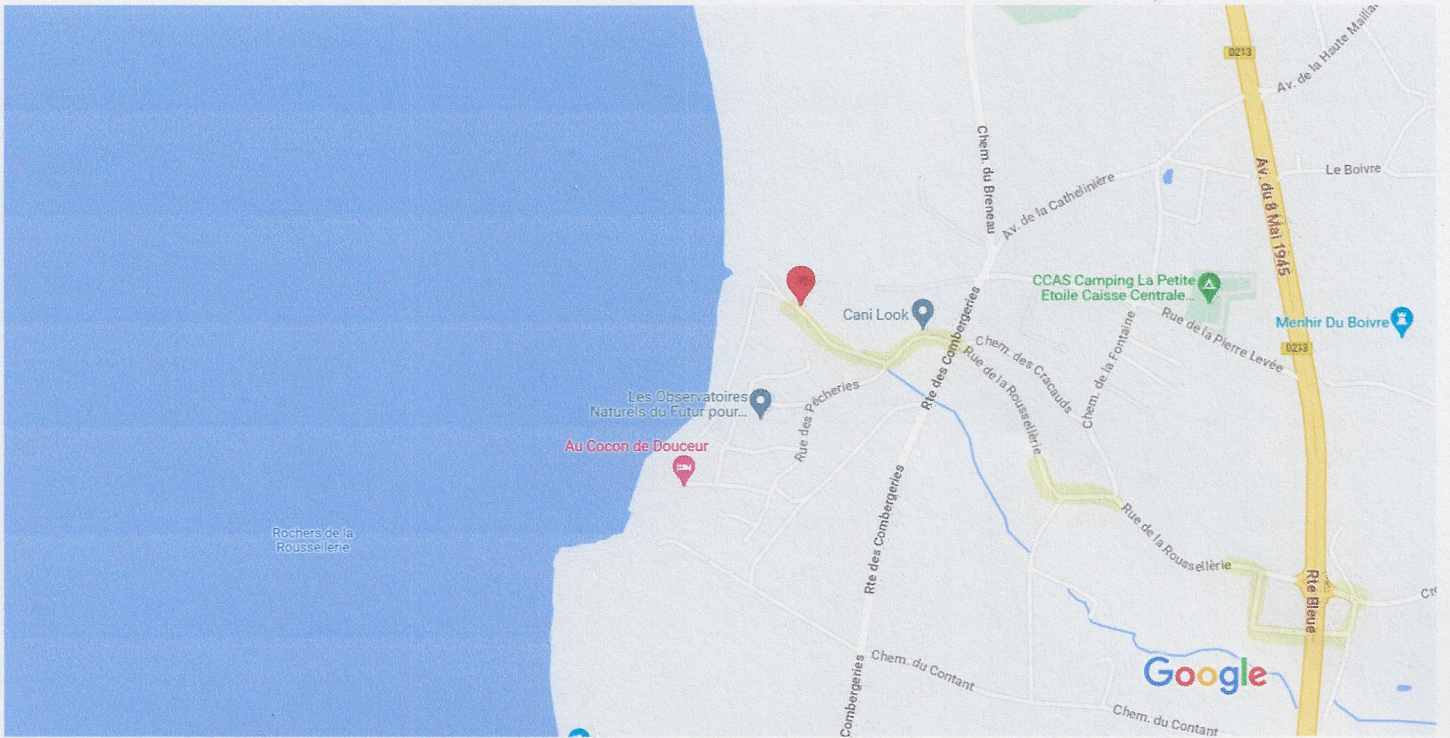

A la fin de rue de la Roussellerie couper la rue des Combergeries pour rejoindre la rue de Breneau

Données cartographiques ©2023 100 m

47°11'48.7"N 2°09'23.6"W

47.196872, -2.156568

Itinéraires

Enregistrer

À proximité

Envoyer vers un téléphone

Partager

Chem. du Reveau, 44250 Saint-Brevin-les-Pins

5RWV+P9V Saint-Michel-Chef-Chef